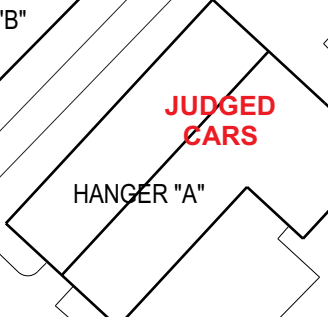

TRAILER/TRUCK PARKING AREA

SATURDAY STREET ROD SHOW

824	
823	
822	
821	
820	
819	195 300
818	196 299
817	197 298
816	198 297
815	199 296
814	200 295
813	201 294
812	202 293
811	203 292
810	204 291
809	205 290
808	206 289
807	207 288
806	208 287
805	209 286
804	210 285
803	
802	
801	
800	

301	
302	
303	
304	
305	
306	
307	
308	
309	
310	
311	
312	
313	
314	
315	
316	
317	
318	
319	
320	

JUDGING CLASSES

JUDGED CARS

LAIRD BLVD.

FOOD PAVILLION

SAT. CAR SHOW (88 CARS)

SAT. CAR SHOW (56 CARS)

FAA BUILDING

CESSNA BLDG.

NCCC CYPRESS CORVETTE CLUB EVENT AREA

SHOWER HOUSE

AIRPORT TAXIWAY

GATE

GATE

37 56	
38 55	
39 54	
40 53	
41 52	
42 51	
43 50	
44 49	
45 48	
46 47	

382 413	
383 412	
384 411	
385 410	
386 409	
387 408	
388 407	
389 406	
390 405	
391 404	
392 403	
393 402	
394 401	
395 400	
396 399	
397 398	