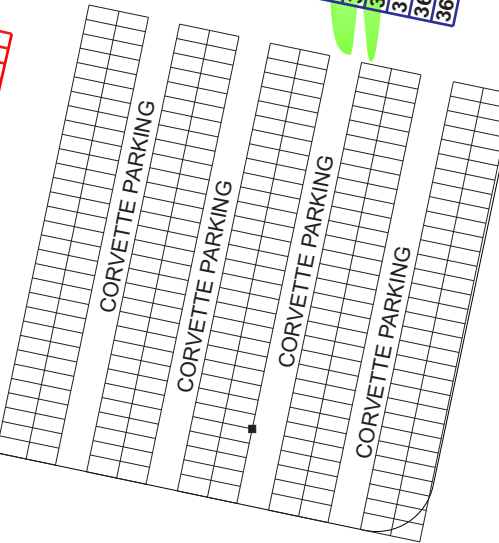

TRAILER/TRUCK PARKING AREA

SATURDAY STREET ROD SHOW

824	
823	
822	
821	
820	
819	195 300
818	196 299
817	197 298
816	198 297
815	199 296
814	200 295
813	201 294
812	202 293
811	203 292
810	204 291
809	205 290
808	206 289
807	207 288
806	208 287
805	209 286
804	210 285
803	
802	
801	
800	

301	
302	
303	
304	
305	
306	
307	
308	
309	
310	
311	
312	
313	
314	
315	
316	
317	
318	
319	
320	

JUDGING CLASSES

JUDGED CARS

LAIRD BLVD.

FOOD PAVILLION

SAT. CAR SHOW (88 CARS)

SAT. CAR SHOW (56 CARS)

FAA BUILDING

CESSNA BLDG.

NCCC CYPRESS CORVETTE CLUB EVENT AREA

SHOWER HOUSE

AIRPORT TAXIWAY

GATE

GATE

37 56	
38 55	
39 54	
40 53	
41 52	
42 51	
43 50	
44 49	
45 48	
46 47	

382 413	
383 412	
384 411	
385 410	
386 409	
387 408	
388 407	
389 406	
390 405	
391 404	
392 403	
393 402	
394 401	
395 400	
396 399	
397 398	

479 462	
478 463	
477 464	
476 465	
475 466	
474 467	
473 468	
472 469	
471 470	

521 505	
520 506	
519 507	
518 508	
517 509	
516 510	
515 511	
514 512	
513 513	

523	
524	
525	
526	
527	
528	
529	
530	

SUN N FUN RD.