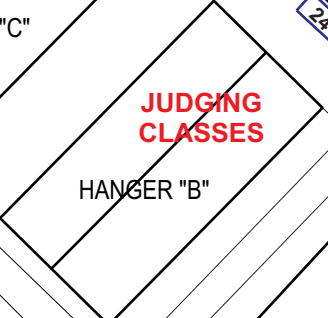

TRAILER/TRUCK PARKING AREA

SATURDAY STREET ROD SHOW

824	
823	
822	
821	
820	
819	195 300
818	196 299
817	197 298
816	198 297
815	199 296
814	200 295
813	201 294
812	202 293
811	203 292
810	204 291
809	205 290
808	206 289
807	207 288
806	208 287
805	209 286
804	210 285
803	
802	
801	
800	

301	
302	
303	
304	
305	
306	
307	
308	
309	
310	
311	
312	
313	
314	
315	
316	
317	
318	
319	
320	

JUDGING CLASSES

JUDGED CARS

LAIRD BLVD.

FOOD PAVILLION

SAT. CAR SHOW (88 CARS)

SAT. CAR SHOW (56 CARS)

FAA BUILDING