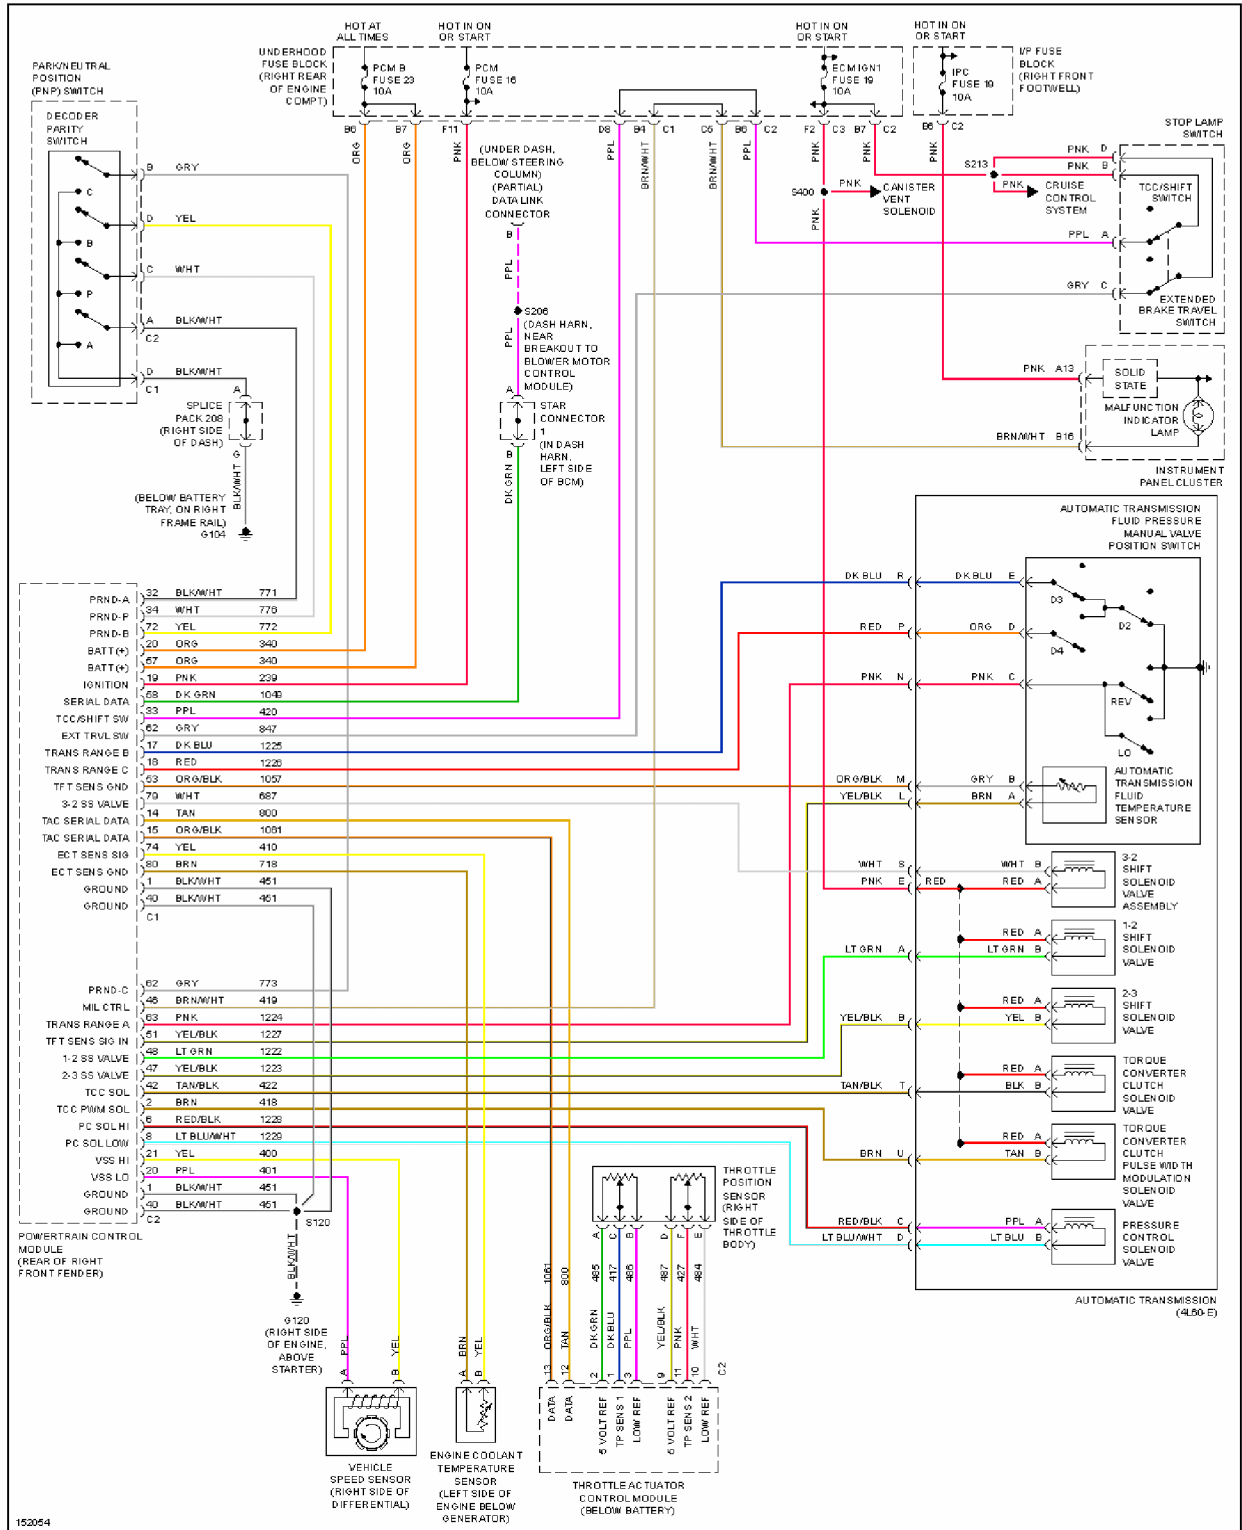

## 2002 SYSTEM WIRING DIAGRAMS CHEVROLET Corvette

5.7L

Fig. 46: 5.7L VIN G, A/T Circuit