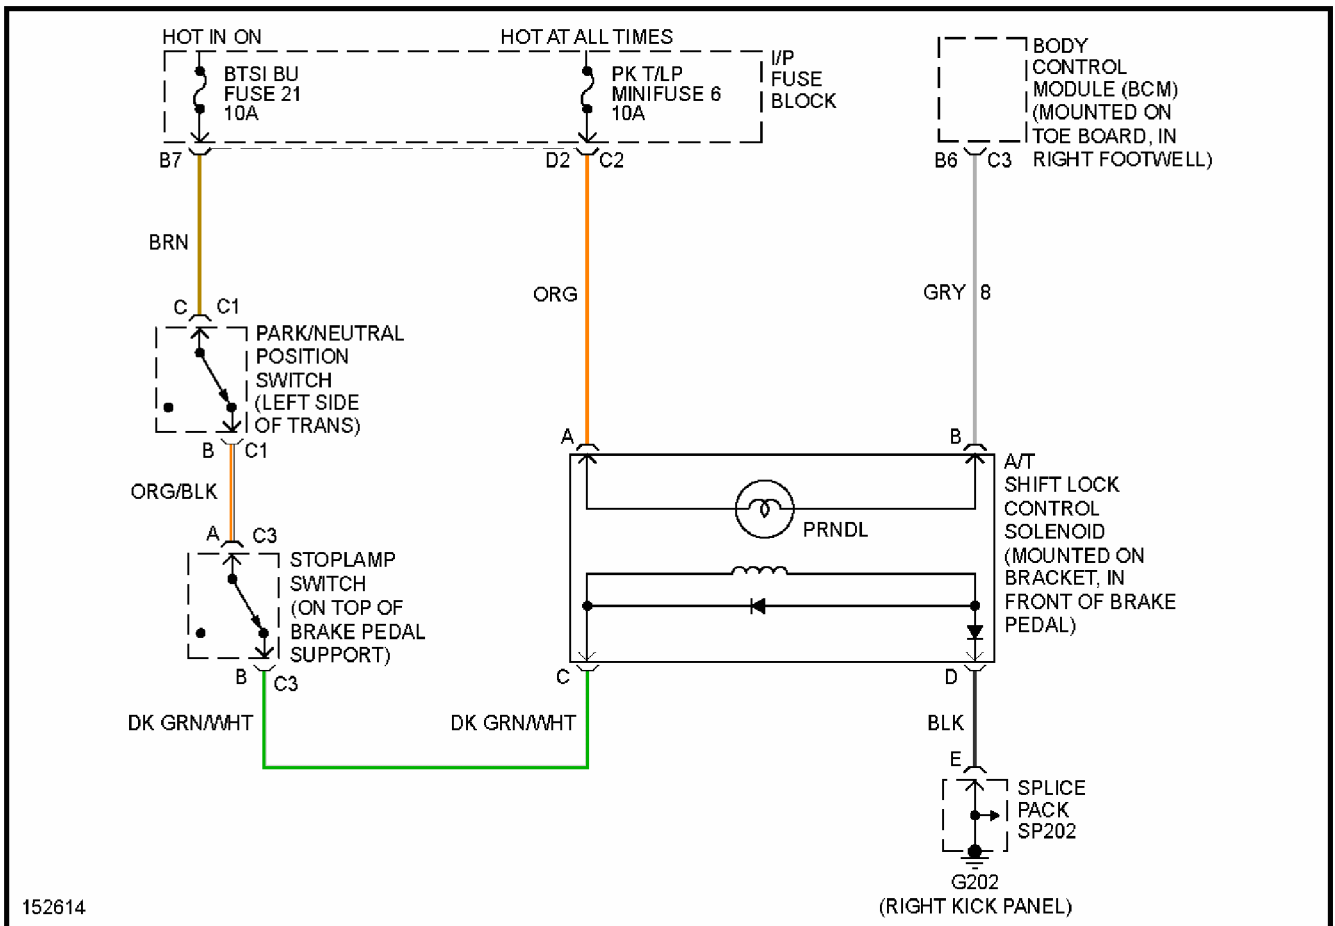

## 2002 SYSTEM WIRING DIAGRAMS CHEVROLET Corvette

Fig. 42: Shift Interlock Circuit